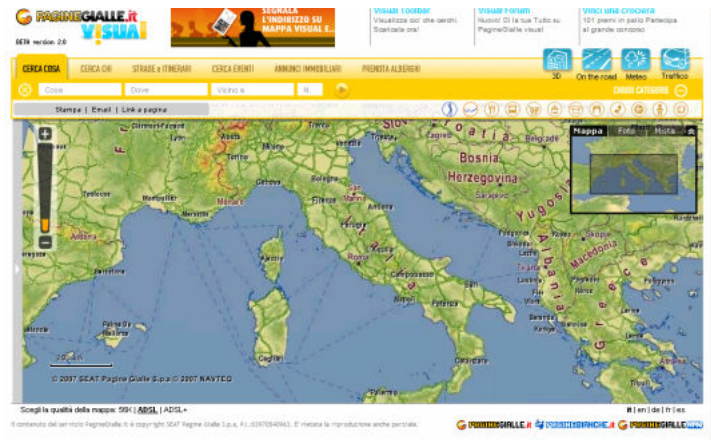

In mobilità

PagineGialle NAV, il navigatore satellitare che integra i nominativi di 20 milioni di persone e 3 milioni di aziende e Paginegialle MOBILE

Via Voice: il noto servizio 89.24.24

Pubblicazioni a stampa:

Idee In vacanza, la guida locale per lo shopping e il divertimento.

La nuova generazione

PagineGialle Visual sostituisce la ricerca geografica di PG.it e sviluppa i principi del WEB 2.0 della ricerca visuale ed emotiva.

Punti di forza

- Cartografia fisica e stradale dell'Italia, copertura con mappe dell'Europa.
- Fotografie aeree perpendicolari del territorio sovrapponibili con la cartografia stradale.
- Percorsi visuali a 360°, 2 mila chilometri di strade percorribili virtualmente grazie all'utilizzo di fotografie tridimensionali.
- Ricostruzioni altimetriche del territorio navigabili con un simulatore di volo 3D.
- I database SEAT Pagine Gialle e tecnologia avanzata di sviluppo del motore di ricerca
- Video digitali dedicati alle aziende ricercabili e fruibili attraverso una web tv. A breve, integrazione con cartellonistica pubblicitaria virtuale.
- Informazioni su Meteo e Traffico in tempo reale, con copertura meteo dei paesi europei.
- Servizi di prenotazioni on line di alberghi e di eventi, ricerca e localizzazione di annunci immobiliari.