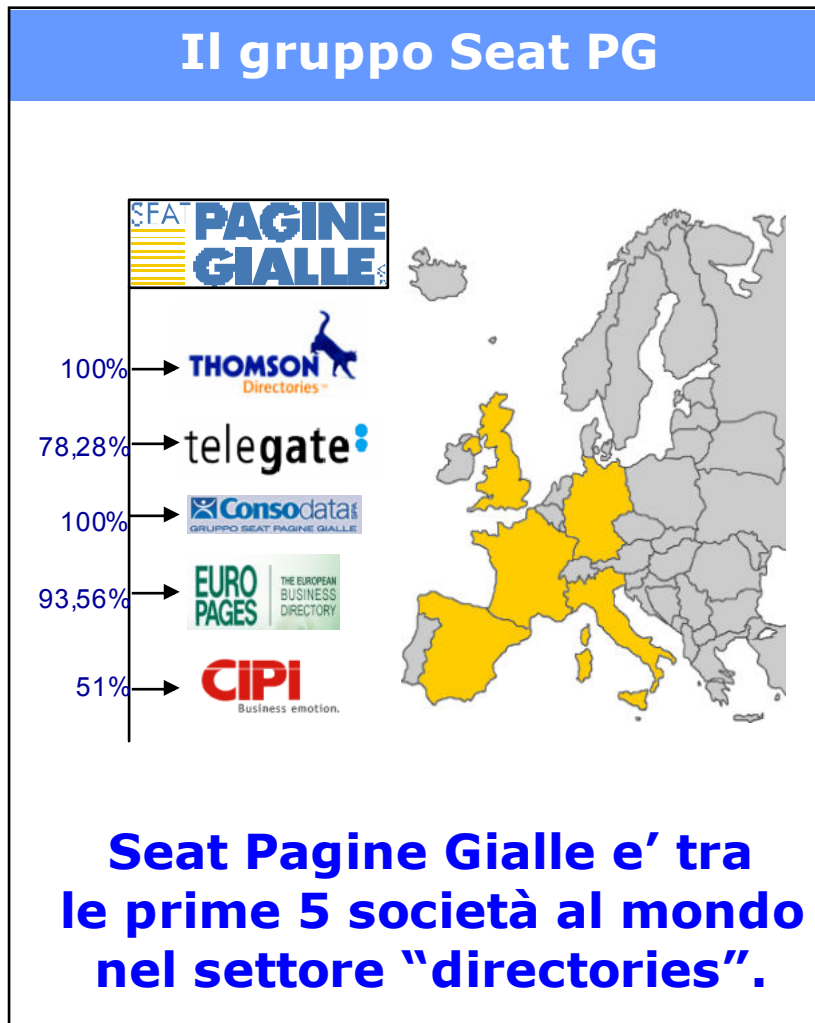

PagineGialle Visual: navigare a 3 e più dimensioni.

Francesco Cambiaso
Direzione Internet Italia e Internazionale

Company profile

Il Gruppo Seat Pagine Gialle è leader europeo

ed uno di principali operatori a livello mondiale nel settore della pubblicità direttiva multimediale con un'offerta "carta-telefono-internet", con prodotti high tech per internet, per la navigazione ortofotometrica e satellitare e con strumenti complementari di comunicazione come il one-to-one marketing.

A multimedia company

- 305 volumi
- oltre 60 milioni di copie
- 24 milioni di consultatori PB
- 21 milioni di consultatori PG

- 6,5 milioni di utenti

- 145.000 clienti
- oltre 120 milioni di euro
- 13 milioni di utenti unici/anno
- oltre 300 milioni di visite
- su piattaforme mobile e PDA