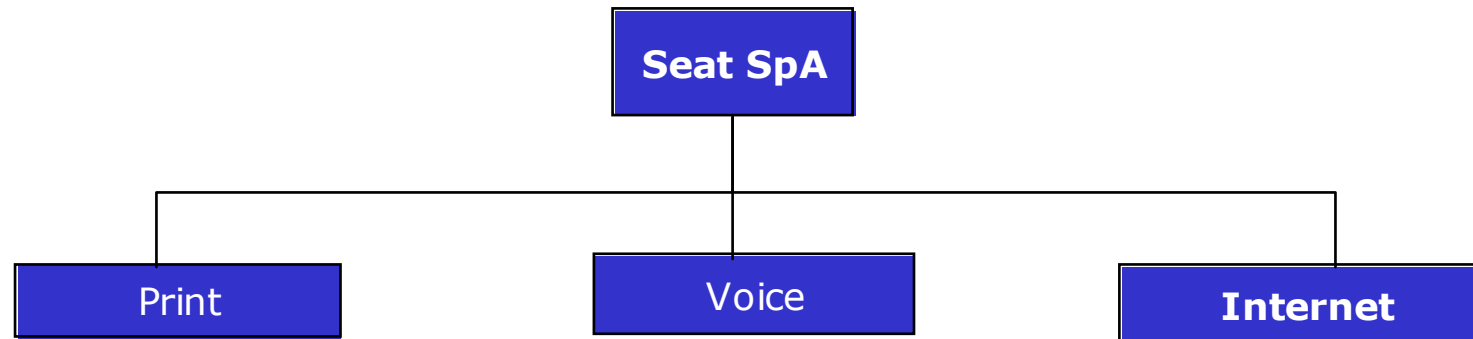

A multimedia company

- 305 volumi
- oltre 60 milioni di copie
- 24 milioni di consultatori PB
- 21 milioni di consultatori PG

- 6,5 milioni di utenti

- 145.000 clienti
- oltre 120 milioni di euro
- 13 milioni di utenti unici/anno
- oltre 300 milioni di visite
- su piattaforme mobile e PDA

**la piu' grande realta'
Internet in Italia**